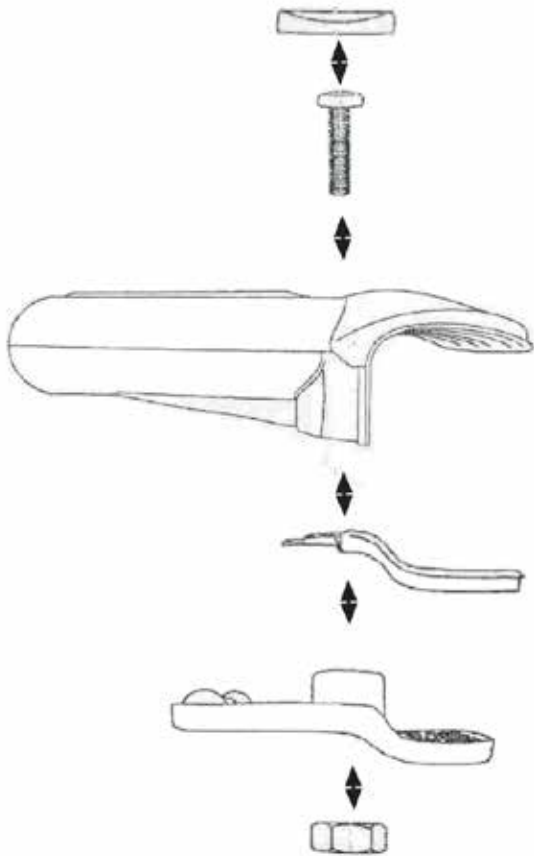

**TRANSPORT**  
S T Y L I N G

**928/928B**  
**Tvärbalkar**

# MONTERINGSANVISNING

Montagetid  
15 minuter