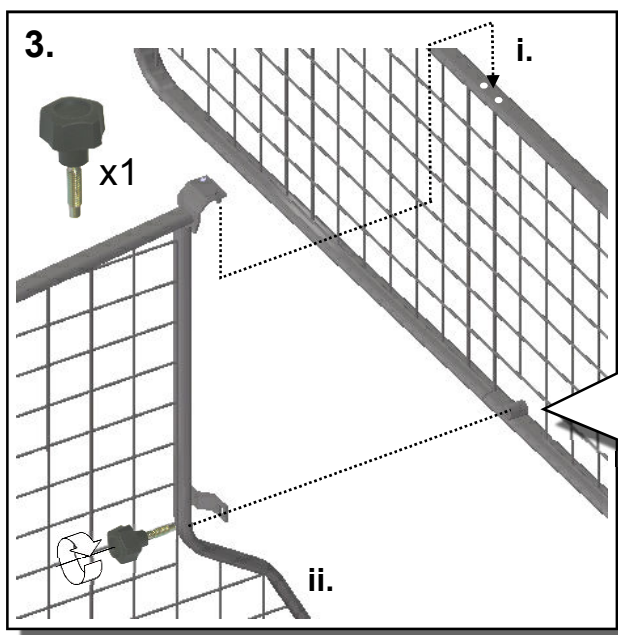

TDG 1323D

FITTING INSTRUCTION / INSTRUCTION DE MONTAGE / EINBAUANLEITUNG /
ISTRUZIONI PER L'USO / INSTRUCCIONES DE MONTAJE / MONTAGEHANDLEIDING

VOLVO V60 ESTATE

Luggage partition divider / Partition centrale de coffre à bagages / Abtrennung - Gepäckraumgitter /
Red de división del maletero / Divisorio centrale bagagliaio / De verdeler van de bagageverdeling

TDG 1323D

FITTING INSTRUCTION / INSTRUCCION DE MONTAGE / EINBAUANLEITUNG /
ISTRUZIONI PER L'USO / INSTRUCCIONES DE MONTAJE / MONTAGEHANDLEIDING

VOLVO V60 ESTATE

Luggage partition divider / Partition centrale de coffre à bagages / Abtrennung - Gepäckraumgitter /
Red de división del maletero / Divisorio centrale bagagliaio / De verdeler van de bagageverdeling