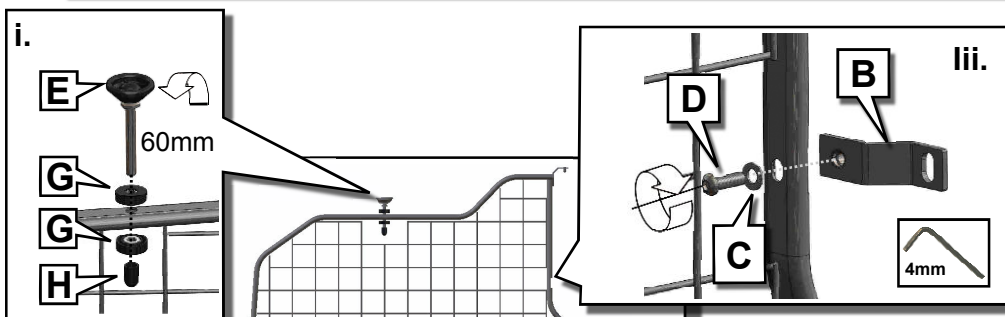

TDG 1323D

FITTING INSTRUCTION / INSTRUCTION DE MONTAGE / EINBAUANLEITUNG /
ISTRUZIONI PER L'USO / INSTRUCCIONES DE MONTAJE / MONTAGEHANDLEIDING

VOLVO V60 ESTATE

Luggage partition divider / Partition centrale de coffre à bagages / Abtrennung - Gepäckraumgitter /
Red de división del maletero / Divisorio centrale bagagliaio / De verdeler van de bagageverdeling

TDG 1323D

FITTING INSTRUCTION / INSTRUCCION DE MONTAGE / EINBAUANLEITUNG /
ISTRUZIONI PER L'USO / INSTRUCCIONES DE MONTAJE / MONTAGEHANDLEIDING

VOLVO V60 ESTATE

Luggage partition divider / Partition centrale de coffre à bagages / Abtrennung - Gepäckraumgitter /
Red de división del maletero / Divisorio centrale bagagliaio / De verdeler van de bagageverdeling