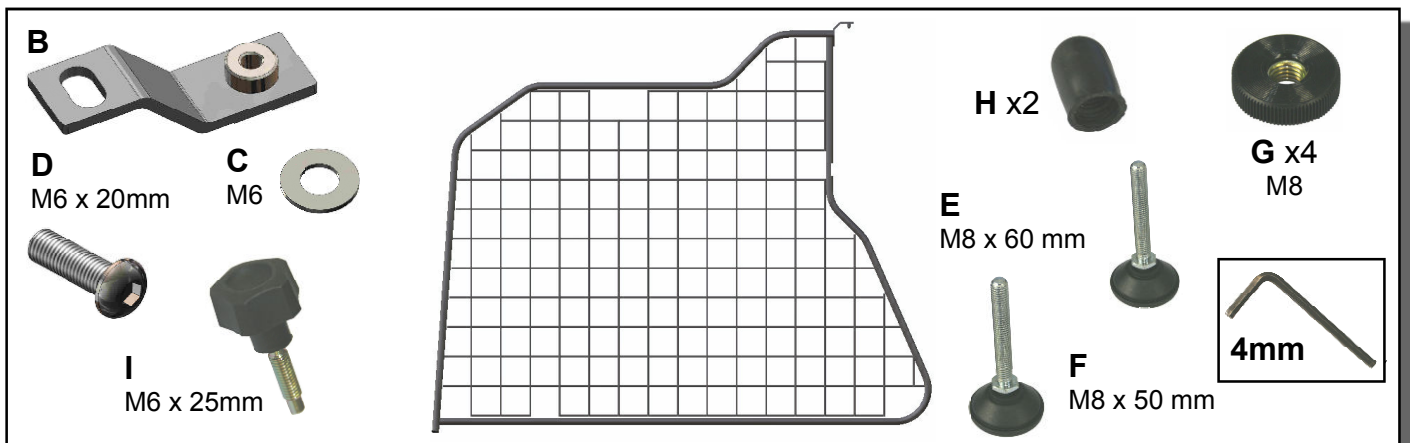

TDG 1323D

FITTING INSTRUCTION / INSTRUCTION DE MONTAGE / EINBAUANLEITUNG /
ISTRUZIONI PER L'USO / INSTRUCCIONES DE MONTAJE / MONTAGEHANDLEIDING

VOLVO V60 ESTATE

Luggage partition divider / Partition centrale de coffre à bagages / Abtrennung - Gepäckraumgitter /
Red de división del maletero / Divisorio centrale bagagliaio / De verdeler van de bagageverdeling

TDG 1323D

FITTING INSTRUCTION / INSTRUCCION DE MONTAGE / EINBAUANLEITUNG /
ISTRUZIONI PER L'USO / INSTRUCCIONES DE MONTAJE / MONTAGEHANDLEIDING

VOLVO V60 ESTATE

Luggage partition divider / Partition centrale de coffre à bagages / Abtrennung - Gepäckraumgitter /
Red de división del maletero / Divisorio centrale bagagliaio / De verdeler van de bagageverdeling