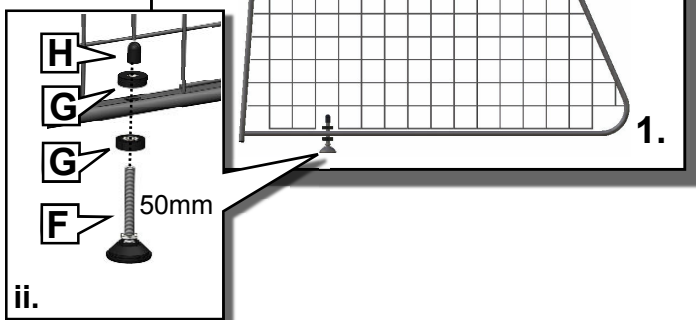

TDG 1323D

FITTING INSTRUCTION / INSTRUCTION DE MONTAGE / EINBAUANLEITUNG /
ISTRUZIONI PER L'USO / INSTRUCCIONES DE MONTAJE / MONTAGEHANDLEIDING

VOLVO V60 ESTATE

Luggage partition divider / Partition centrale de coffre à bagages / Abtrennung - Gepäckraumgitter /
Red de división del maletero / Divisorio centrale bagagliaio / De verdeler van de bagageverdeling