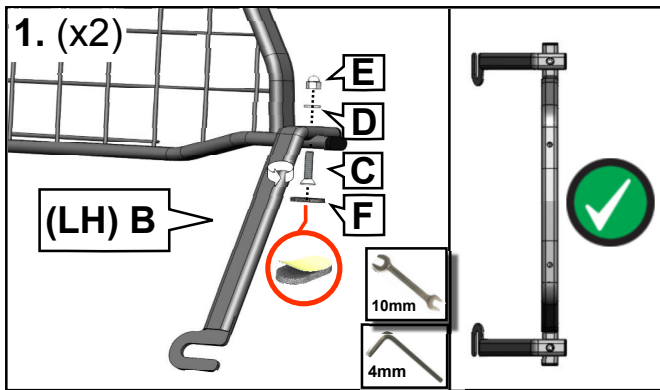

TDG 1592

FITTING INSTRUCTION / INSTRUCTION DE MONTAGE / EINBAUANLEITUNG /
ISTRUZIONI PER L'USO / INSTRUCCIONES DE MONTAJE / MONTAGEHANDLEIDUNG

VW T-ROC

DOG GUARD / GRILLE PROTECTRICE POUR CHIEN / HUNDEGITTER /
RIPARO PER CANI / DEFENSA PARA PERROS / HONDEREK