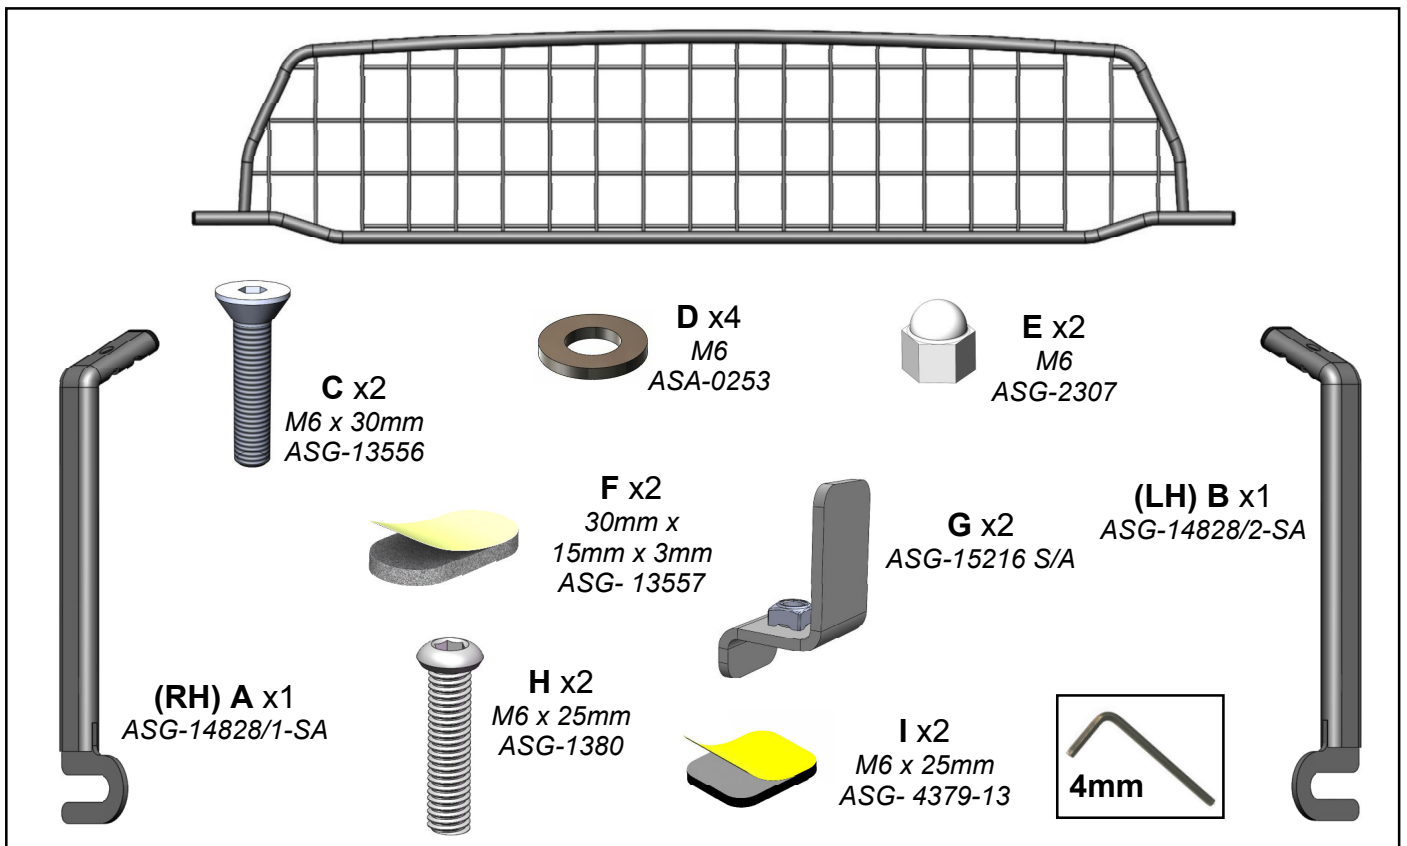

# TDG 1592

FITTING INSTRUCTION / INSTRUCTION DE MONTAGE / EINBAUANLEITUNG /  
ISTRUZIONI PER L'USO / INSTRUCCIONES DE MONTAJE / MONTAGEHANDLEIDING

VW T-ROC

DOG GUARD / GRILLE PROTECTRICE POUR CHIEN / HUNDEGITTER /  
RIPARO PER CANI / DEFENSA PARA PERROS / HONDEREK

# TDG 1592

FITTING INSTRUCTION / INSTRUCTION DE MONTAGE / EINBAUANLEITUNG /  
ISTRUZIONI PER L'USO / INSTRUCCIONES DE MONTAJE / MONTAGEHANDLEIDUNG