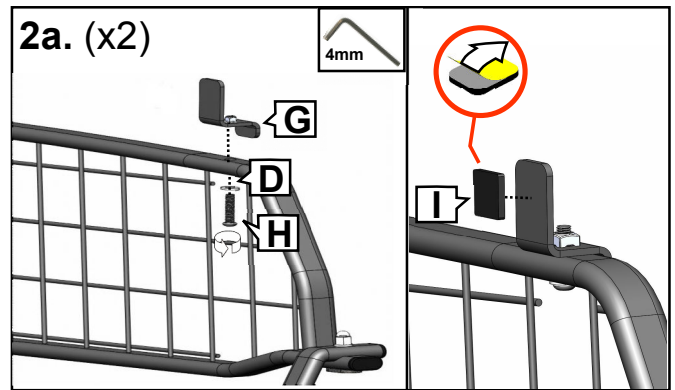

TDG 1592

FITTING INSTRUCTION / INSTRUCTION DE MONTAGE / EINBAUANLEITUNG /
ISTRUZIONI PER L'USO / INSTRUCCIONES DE MONTAJE / MONTAGEHANDLEIDUNG

VW T-ROC

DOG GUARD / GRILLE PROTECTRICE POUR CHIEN / HUNDEGITTER /
RIPARO PER CANI / DEFENSA PARA PERROS / HONDEREK