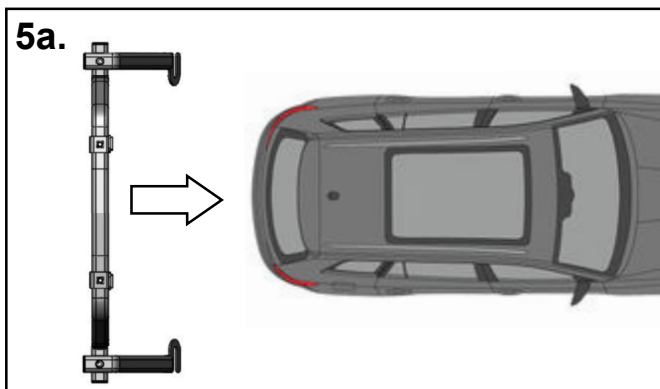

TDG 1592

FITTING INSTRUCTION / INSTRUCTION DE MONTAGE / EINBAUANLEITUNG /
ISTRUZIONI PER L'USO / INSTRUCCIONES DE MONTAJE / MONTAGEHANDLEIDUNG

VW T-ROC

DOG GUARD / GRILLE PROTECTRICE POUR CHIEN / HUNDEGITTER /
RIPARO PER CANI / DEFENSA PARA PERROS / HONDEREK