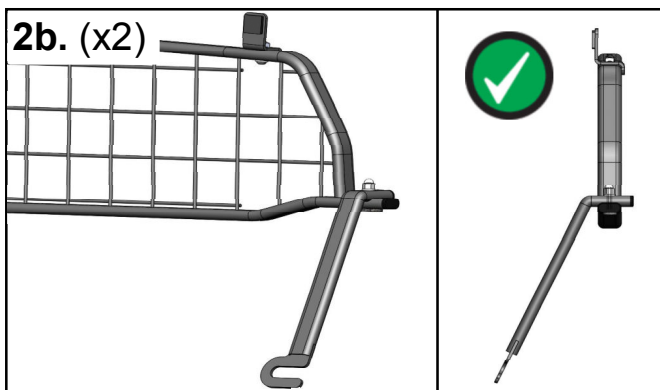

TDG 1592

FITTING INSTRUCTION / INSTRUCTION DE MONTAGE / EINBAUANLEITUNG /
ISTRUZIONI PER L'USO / INSTRUCCIONES DE MONTAJE / MONTAGEHANDLEIDUNG

VW T-ROC

DOG GUARD / GRILLE PROTECTRICE POUR CHIEN / HUNDEGITTER /
RIPARO PER CANI / DEFENSA PARA PERROS / HONDEREK