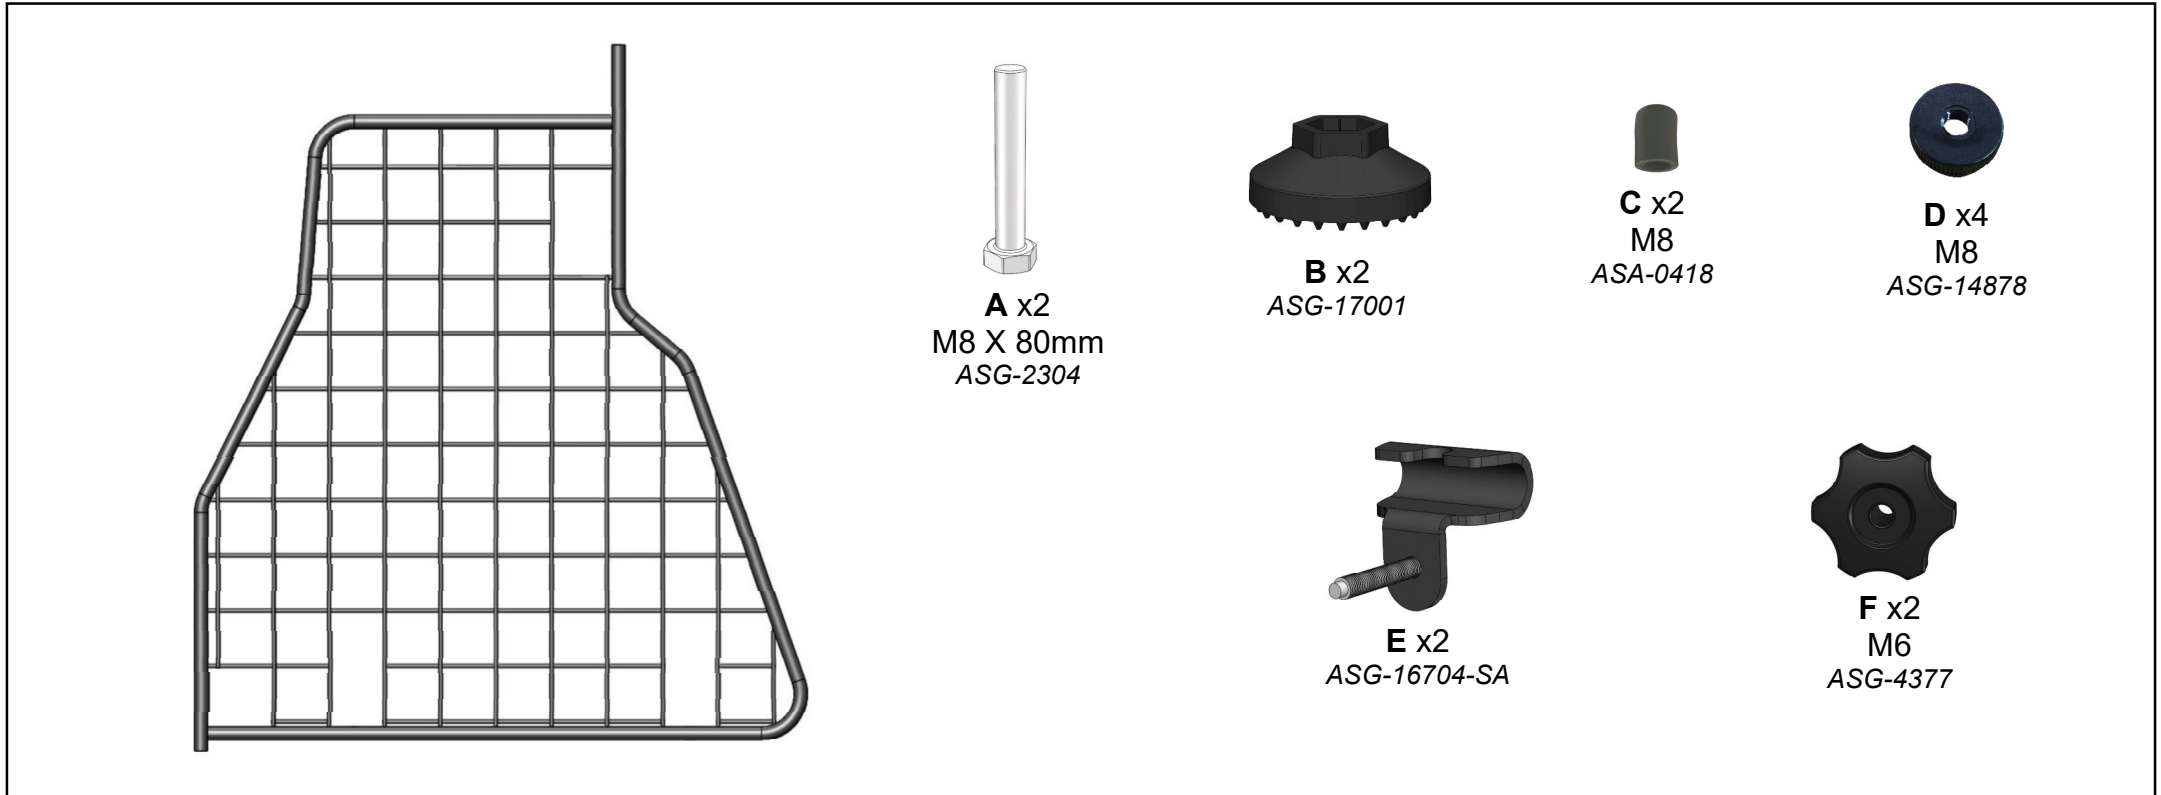

PATENTS APPLIED FOR

TDG 1682DHF

FITTING INSTRUCTION / INSTRUCTION DE MONTAGE / EINBAUANLEITUNG /
ISTRUZIONI PER L'USO / INSTRUCCIONES DE MONTAJE / MONTAGEHANDLEIDUNG

VW T-CROSS DIVIDER (HIGH FLOOR ONLY)

DOG GUARD / GRILLE PROTECTRICE POUR CHIEN / HUNDEGITTER /
RIPARO PER CANI / DEFENSA PARA PERROS / HONDEREK