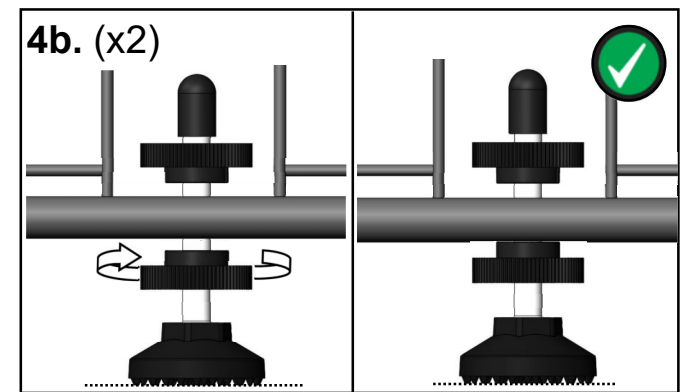

TDG 1682DHF

FITTING INSTRUCTION / INSTRUCTION DE MONTAGE / EINBAUANLEITUNG /
ISTRUZIONI PER L'USO / INSTRUCCIONES DE MONTAJE / MONTAGEHANDLEIDUNG

VW T-CROSS DIVIDER (HIGH FLOOR ONLY)

DOG GUARD / GRILLE PROTECTRICE POUR CHIEN / HUNDEGITTER /
RIPARO PER CANI / DEFENSA PARA PERROS / HONDEREK

50/50.

PATENTS APPLIED FOR