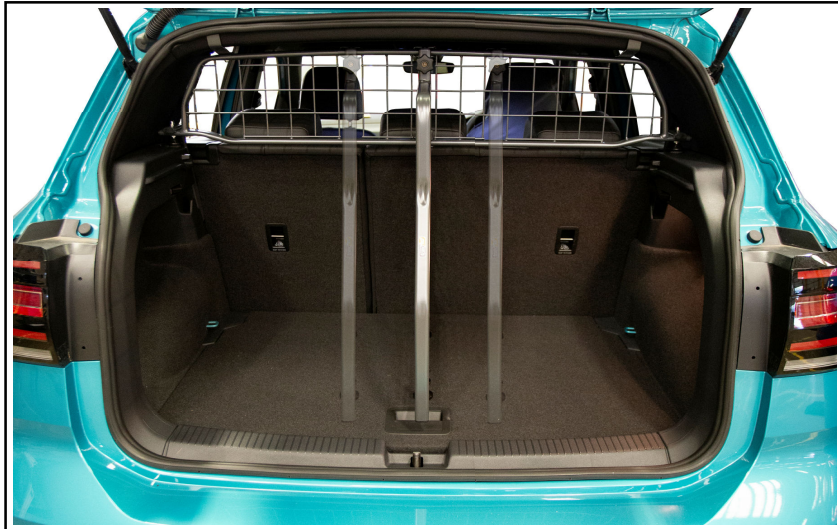

TDG 1682DHF

FITTING INSTRUCTION / INSTRUCTION DE MONTAGE / EINBAUANLEITUNG /
ISTRUZIONI PER L'USO / INSTRUCCIONES DE MONTAJE / MONTAGEHANDLEIDUNG

VW T-CROSS DIVIDER (HIGH FLOOR ONLY)

DOG GUARD / GRILLE PROTECTRICE POUR CHIEN / HUNDEGITTER /
RIPARO PER CANI / DEFENSA PARA PERROS / HONDEREK