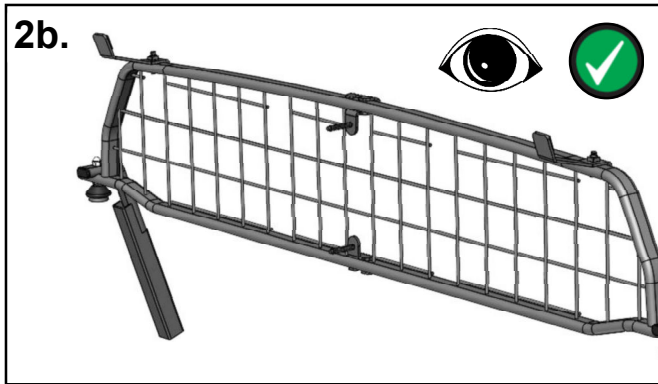

TDG 1682DHF

FITTING INSTRUCTION / INSTRUCTION DE MONTAGE / EINBAUANLEITUNG /
ISTRUZIONI PER L'USO / INSTRUCCIONES DE MONTAJE / MONTAGEHANDLEIDUNG

VW T-CROSS DIVIDER (HIGH FLOOR ONLY)

DOG GUARD / GRILLE PROTECTRICE POUR CHIEN / HUNDEGITTER /
RIPARO PER CANI / DEFENSA PARA PERROS / HONDEREK

50/50.

PATENTS APPLIED FOR