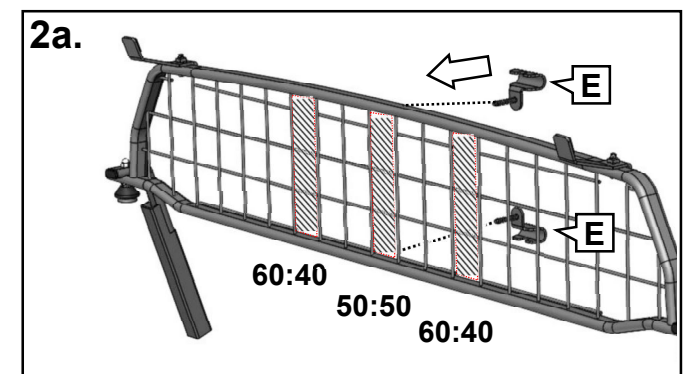

PATENTS APPLIED FOR

TDG 1682DHF

FITTING INSTRUCTION / INSTRUCTION DE MONTAGE / EINBAUANLEITUNG /
ISTRUZIONI PER L'USO / INSTRUCCIONES DE MONTAJE / MONTAGEHANDLEIDUNG

VW T-CROSS DIVIDER (HIGH FLOOR ONLY)

DOG GUARD / GRILLE PROTECTRICE POUR CHIEN / HUNDEGITTER /
RIPARO PER CANI / DEFENSA PARA PERROS / HONDEREK