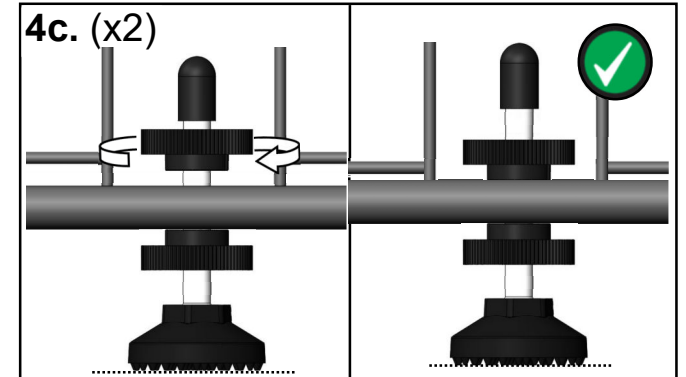

TDG 1682DHF

FITTING INSTRUCTION / INSTRUCTION DE MONTAGE / EINBAUANLEITUNG /
ISTRUZIONI PER L'USO / INSTRUCCIONES DE MONTAJE / MONTAGEHANDLEIDUNG

VW T-CROSS DIVIDER (HIGH FLOOR ONLY)

DOG GUARD / GRILLE PROTECTRICE POUR CHIEN / HUNDEGITTER /
RIPARO PER CANI / DEFENSA PARA PERROS / HONDEREK

50/50.

PATENTS APPLIED FOR