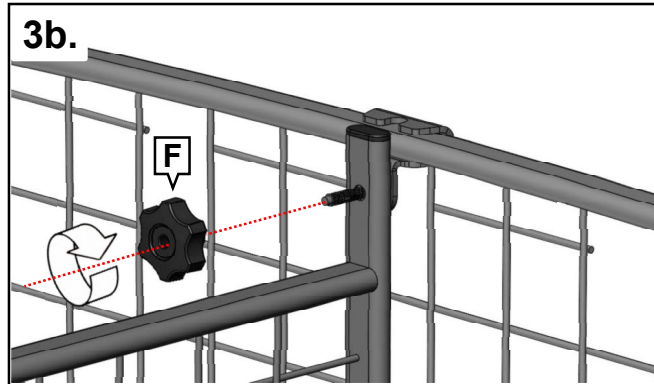

TDG 1682DHF

FITTING INSTRUCTION / INSTRUCTION DE MONTAGE / EINBAUANLEITUNG /
ISTRUZIONI PER L'USO / INSTRUCCIONES DE MONTAJE / MONTAGEHANDLEIDUNG

VW T-CROSS DIVIDER (HIGH FLOOR ONLY)

DOG GUARD / GRILLE PROTECTRICE POUR CHIEN / HUNDEGITTER /
RIPARO PER CANI / DEFENSA PARA PERROS / HONDEREK

50/50.

PATENTS APPLIED FOR