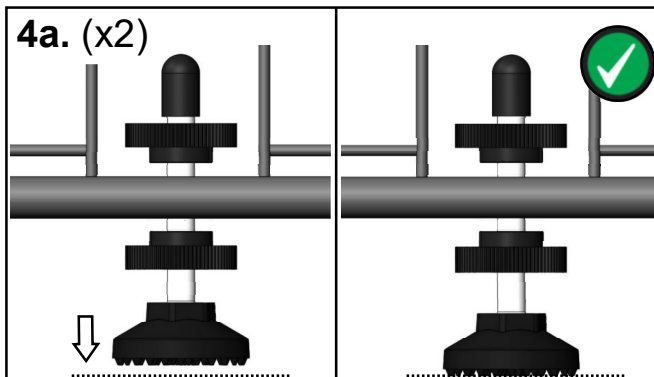

TDG 1682DHF

FITTING INSTRUCTION / INSTRUCTION DE MONTAGE / EINBAUANLEITUNG /
ISTRUZIONI PER L'USO / INSTRUCCIONES DE MONTAJE / MONTAGEHANDLEIDUNG

VW T-CROSS DIVIDER (HIGH FLOOR ONLY)

DOG GUARD / GRILLE PROTECTRICE POUR CHIEN / HUNDEGITTER /
RIPARO PER CANI / DEFENSA PARA PERROS / HONDEREK

50/50.

PATENTS APPLIED FOR