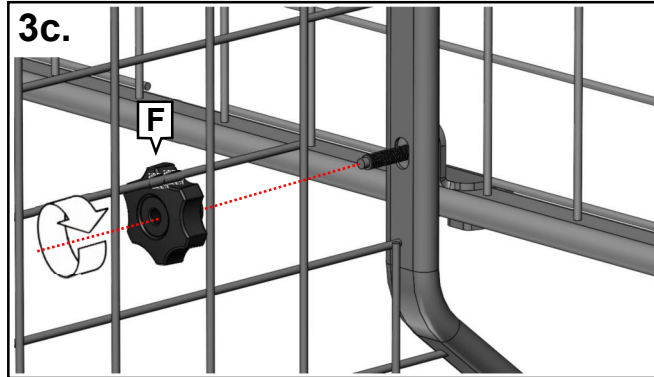

TDG 1682DHF

FITTING INSTRUCTION / INSTRUCTION DE MONTAGE / EINBAUANLEITUNG /
ISTRUZIONI PER L'USO / INSTRUCCIONES DE MONTAJE / MONTAGEHANDLEIDUNG

VW T-CROSS DIVIDER (HIGH FLOOR ONLY)

DOG GUARD / GRILLE PROTECTRICE POUR CHIEN / HUNDEGITTER /
RIPARO PER CANI / DEFENSA PARA PERROS / HONDEREK

50/50.

PATENTS APPLIED FOR