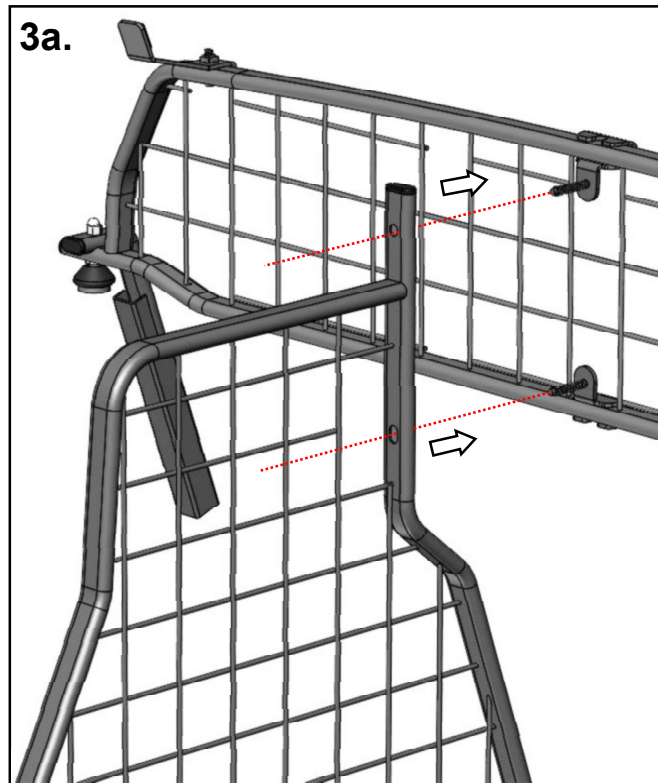

PATENTS APPLIED FOR

TDG 1682DHF

FITTING INSTRUCTION / INSTRUCTION DE MONTAGE / EINBAUANLEITUNG /
ISTRUZIONI PER L'USO / INSTRUCCIONES DE MONTAJE / MONTAGEHANDLEIDUNG

VW T-CROSS DIVIDER (HIGH FLOOR ONLY)

DOG GUARD / GRILLE PROTECTRICE POUR CHIEN / HUNDEGITTER /
RIPARO PER CANI / DEFENSA PARA PERROS / HONDEREK

TDG 1682DHF

FITTING INSTRUCTION / INSTRUCTION DE MONTAGE / EINBAUANLEITUNG /
ISTRUZIONI PER L'USO / INSTRUCCIONES DE MONTAJE / MONTAGEHANDLEIDUNG

VW T-CROSS DIVIDER (HIGH FLOOR ONLY)

DOG GUARD / GRILLE PROTECTRICE POUR CHIEN / HUNDEGITTER /
RIPARO PER CANI / DEFENSA PARA PERROS / HONDEREK