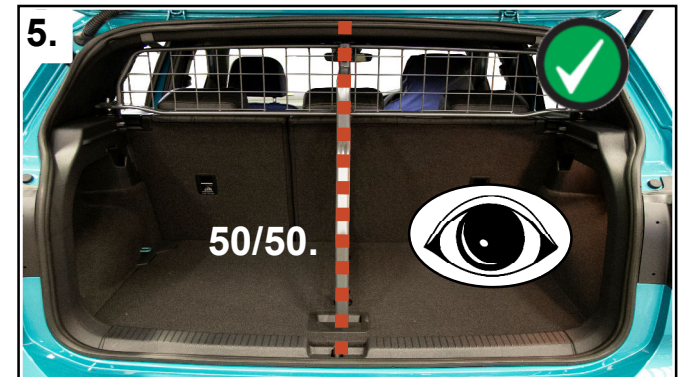

TDG 1682DHF

FITTING INSTRUCTION / INSTRUCTION DE MONTAGE / EINBAUANLEITUNG /
ISTRUZIONI PER L'USO / INSTRUCCIONES DE MONTAJE / MONTAGEHANDLEIDUNG

VW T-CROSS DIVIDER (HIGH FLOOR ONLY)

DOG GUARD / GRILLE PROTECTRICE POUR CHIEN / HUNDEGITTER /
RIPARO PER CANI / DEFENSA PARA PERROS / HONDEREK

50/50.

PATENTS APPLIED FOR