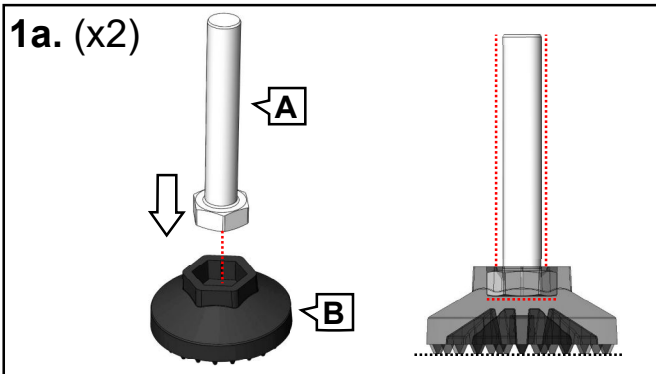

PATENTS APPLIED FOR

TDG 1682DHF

FITTING INSTRUCTION / INSTRUCTION DE MONTAGE / EINBAUANLEITUNG /
ISTRUZIONI PER L'USO / INSTRUCCIONES DE MONTAJE / MONTAGEHANDLEIDUNG

VW T-CROSS DIVIDER (HIGH FLOOR ONLY)

DOG GUARD / GRILLE PROTECTRICE POUR CHIEN / HUNDEGITTER /
RIPARO PER CANI / DEFENSA PARA PERROS / HONDEREK