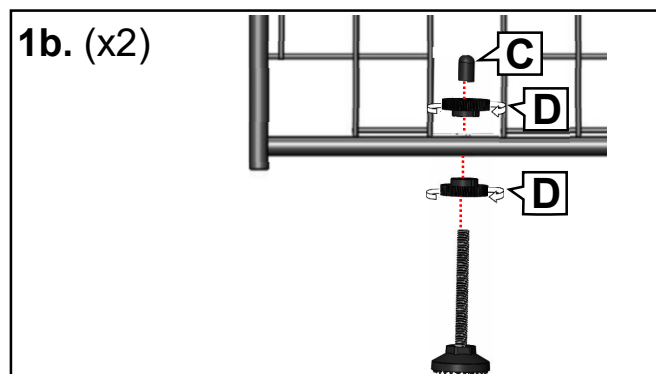

PATENTS APPLIED FOR

TDG 1682DHF

FITTING INSTRUCTION / INSTRUCTION DE MONTAGE / EINBAUANLEITUNG /
ISTRUZIONI PER L'USO / INSTRUCCIONES DE MONTAJE / MONTAGEHANDLEIDUNG

VW T-CROSS DIVIDER (HIGH FLOOR ONLY)

DOG GUARD / GRILLE PROTECTRICE POUR CHIEN / HUNDEGITTER /
RIPARO PER CANI / DEFENSA PARA PERROS / HONDEREK