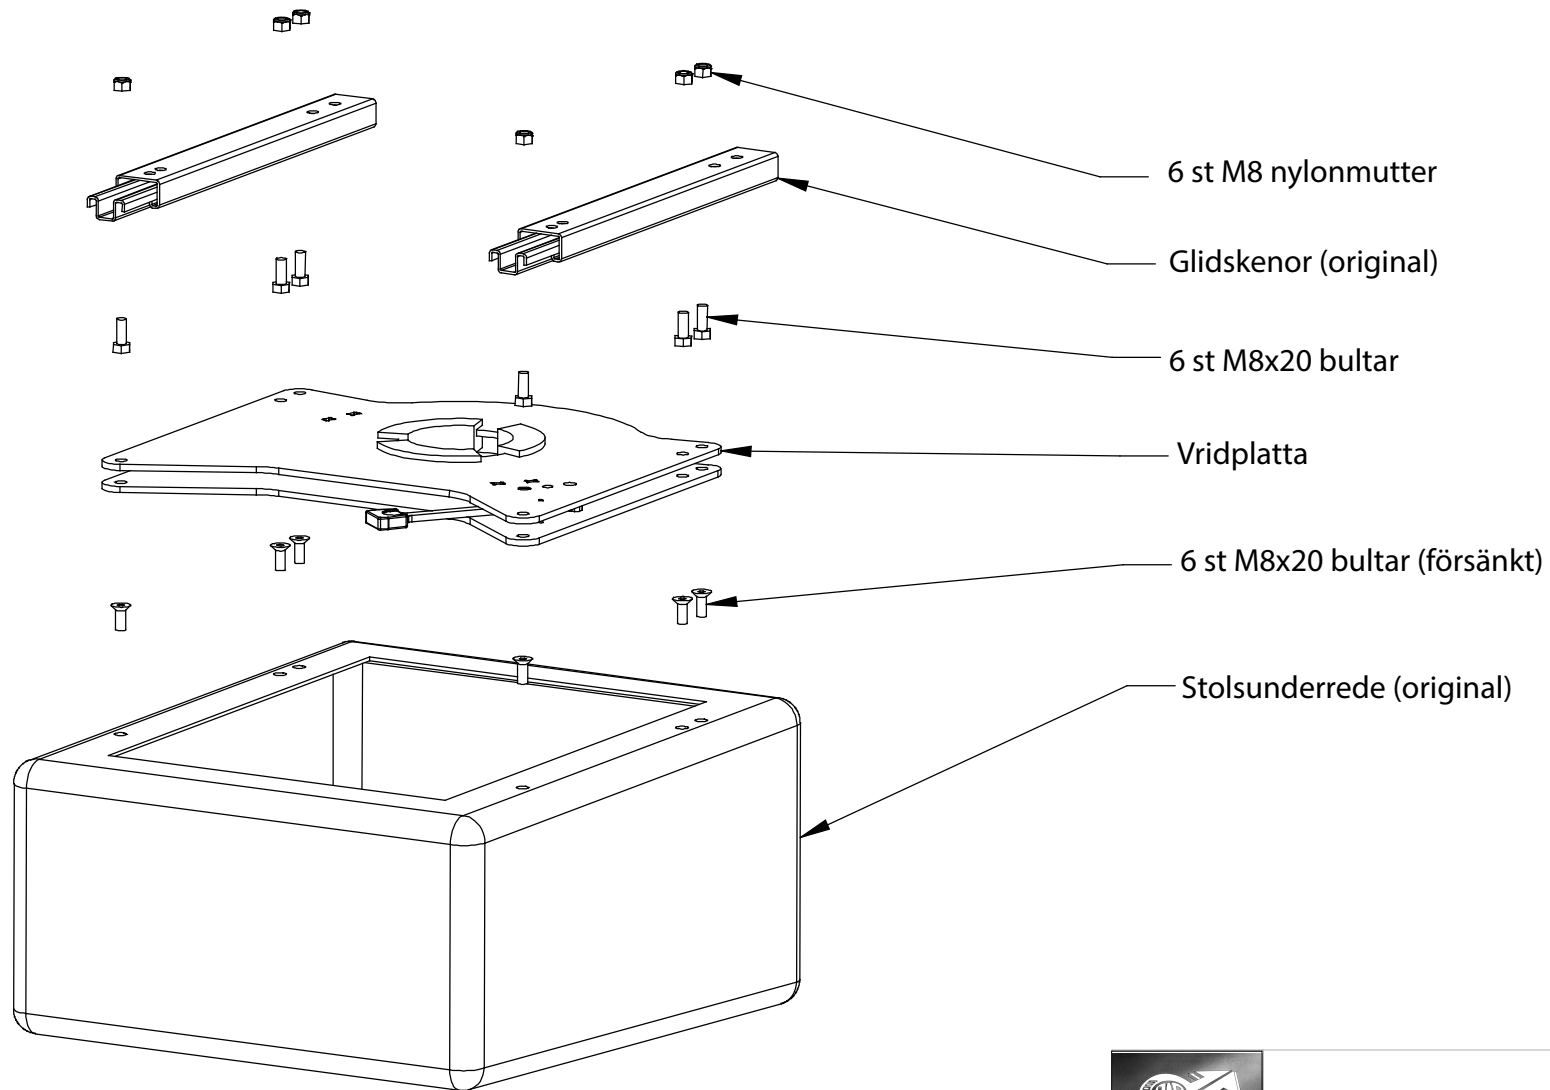

Monteringsanvisning för vridplatta 6123-1581

		N°		
Echelle : 1/6	Matière :	A	07/10/2005	AL
Traitement :	Client :	IND	DATE	INIT