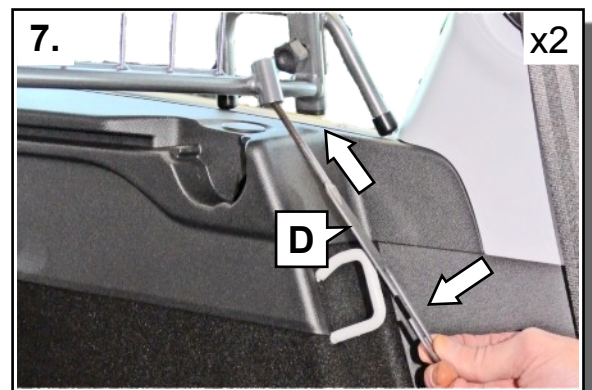

TDG 1452

FITTING INSTRUCTION / INSTRUCTION DE MONTAGE / EINBAUANLEITUNG /
ISTRUZIONI PER L'USO / INSTRUCCIONES DE MONTAJE / MONTAGEHANDLEIDUNG

PEUGEOT 308 SW

DOG GUARD / GRILLE PROTECTRICE POUR CHIEN / HUNDEGITTER /
RIPARO PER CANI / DEFENSA PARA PERROS / HONDEREK