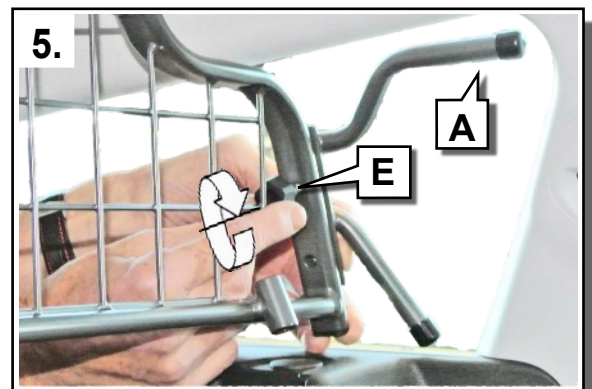

TDG 1452

FITTING INSTRUCTION / INSTRUCTION DE MONTAGE / EINBAUANLEITUNG /
ISTRUZIONI PER L'USO / INSTRUCCIONES DE MONTAJE / MONTAGEHANDLEIDUNG

PEUGEOT 308 SW

DOG GUARD / GRILLE PROTECTRICE POUR CHIEN / HUNDEGITTER /
RIPARO PER CANI / DEFENSA PARA PERROS / HONDEREK