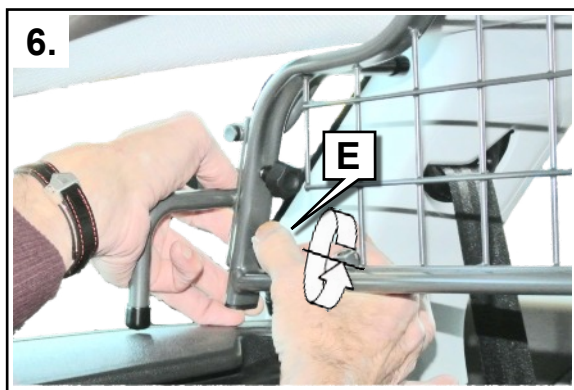

TDG 1452

FITTING INSTRUCTION / INSTRUCTION DE MONTAGE / EINBAUANLEITUNG /
ISTRUZIONI PER L'USO / INSTRUCCIONES DE MONTAJE / MONTAGEHANDLEIDUNG

PEUGEOT 308 SW

DOG GUARD / GRILLE PROTECTRICE POUR CHIEN / HUNDEGITTER /
RIPARO PER CANI / DEFENSA PARA PERROS / HONDEREK