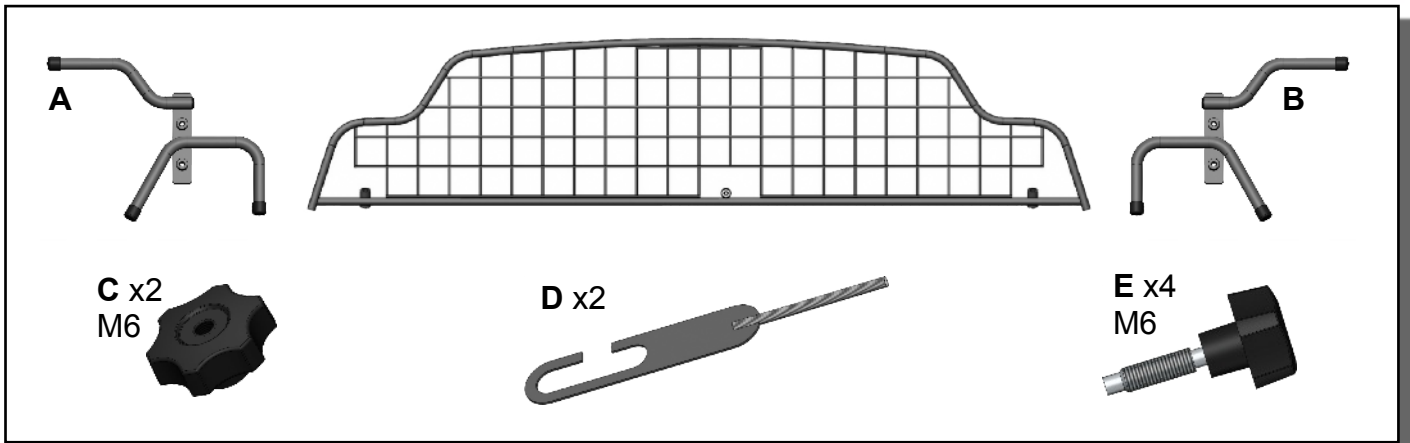

TDG 1452

FITTING INSTRUCTION / INSTRUCTION DE MONTAGE / EINBAUANLEITUNG /
ISTRUZIONI PER L'USO / INSTRUCCIONES DE MONTAJE / MONTAGEHANDLEIDUNG

PEUGEOT 308 SW

DOG GUARD / GRILLE PROTECTRICE POUR CHIEN / HUNDEGITTER /
RIPARO PER CANI / DEFENSA PARA PERROS / HONDEREK