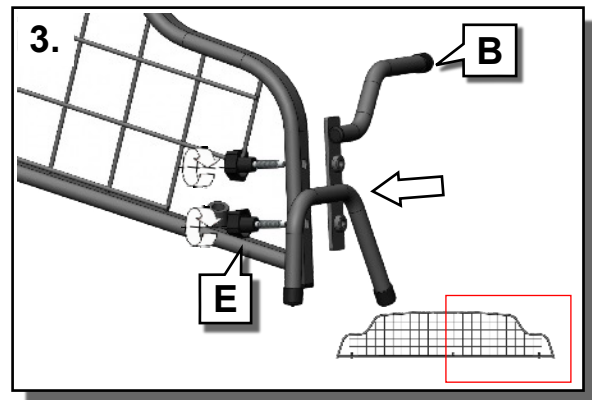

TDG 1452

FITTING INSTRUCTION / INSTRUCTION DE MONTAGE / EINBAUANLEITUNG /
ISTRUZIONI PER L'USO / INSTRUCCIONES DE MONTAJE / MONTAGEHANDLEIDUNG

PEUGEOT 308 SW

DOG GUARD / GRILLE PROTECTRICE POUR CHIEN / HUNDEGITTER /
RIPARO PER CANI / DEFENSA PARA PERROS / HONDEREK