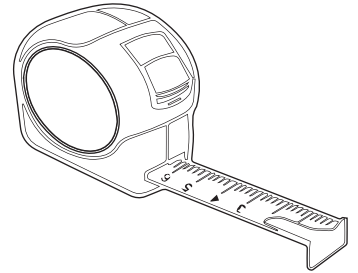

2 TÜV Austria Certificates

4 Patents

<p>A</p>  <p>x1</p>	<p>B</p>  <p>x2</p>		
<p>C</p>  <p>x1</p>	<p>D</p>  <p>x2</p>		
<p>E</p>  M6x20  Ø6  M6 <p>x2</p>	<p>F</p>  M4x16 <p>x4</p>		
<p>G</p>  M4x15 <p>x4</p>	<p>H</p>  <p>x2</p>	<p>Ja</p>  <p>x2</p>	<p>Jb</p>  <p>x2</p>
<p>K</p>  (M10x50, Ø10, M10)  x4	<p>L</p>  x4  x4	<p>M</p>  <p>x1</p>	<p>N</p>  <p>x1</p>

10 mm

Ø 15 mm

Ø 18 mm

1 - 25 Nm

10, 13, 17 mm

a)

b)

5

A)

B)

C)

6

8

Aluminum Roller Lid-Shutter (SOT-ROLL Series by Tessera4x4)

Customer Service: +30 (210) 5541161, +30 (210) 5541154 (08:00 - 16:00 EET)

Fax: +30 (210) 5541443