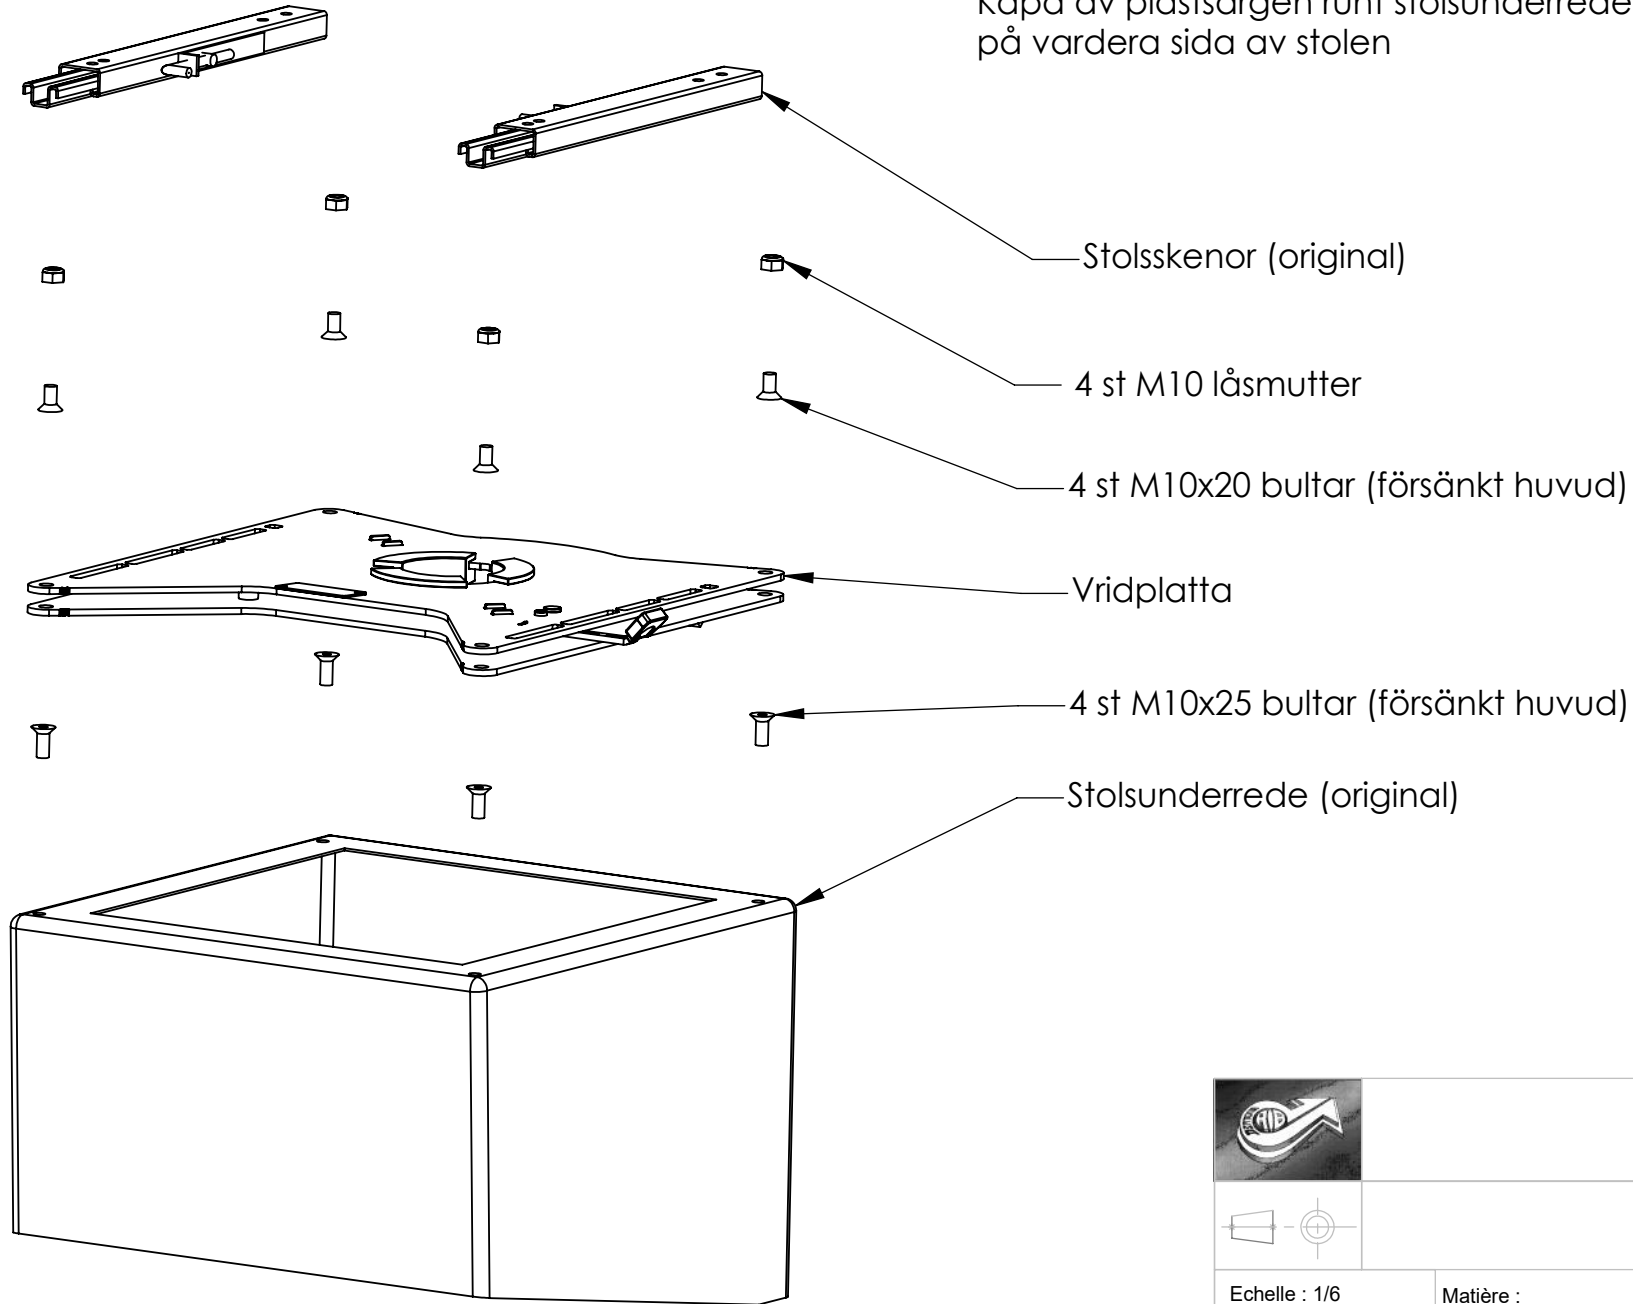

Kapa av platsargen runt stolsunderredet med 8 cm på vardera sida av stolen

Echelle : 1/6	Matière :	B	09/05/2019	AL
Traitement :	Client :	A	07/02/2006	AL
		IND	DATE	INIT