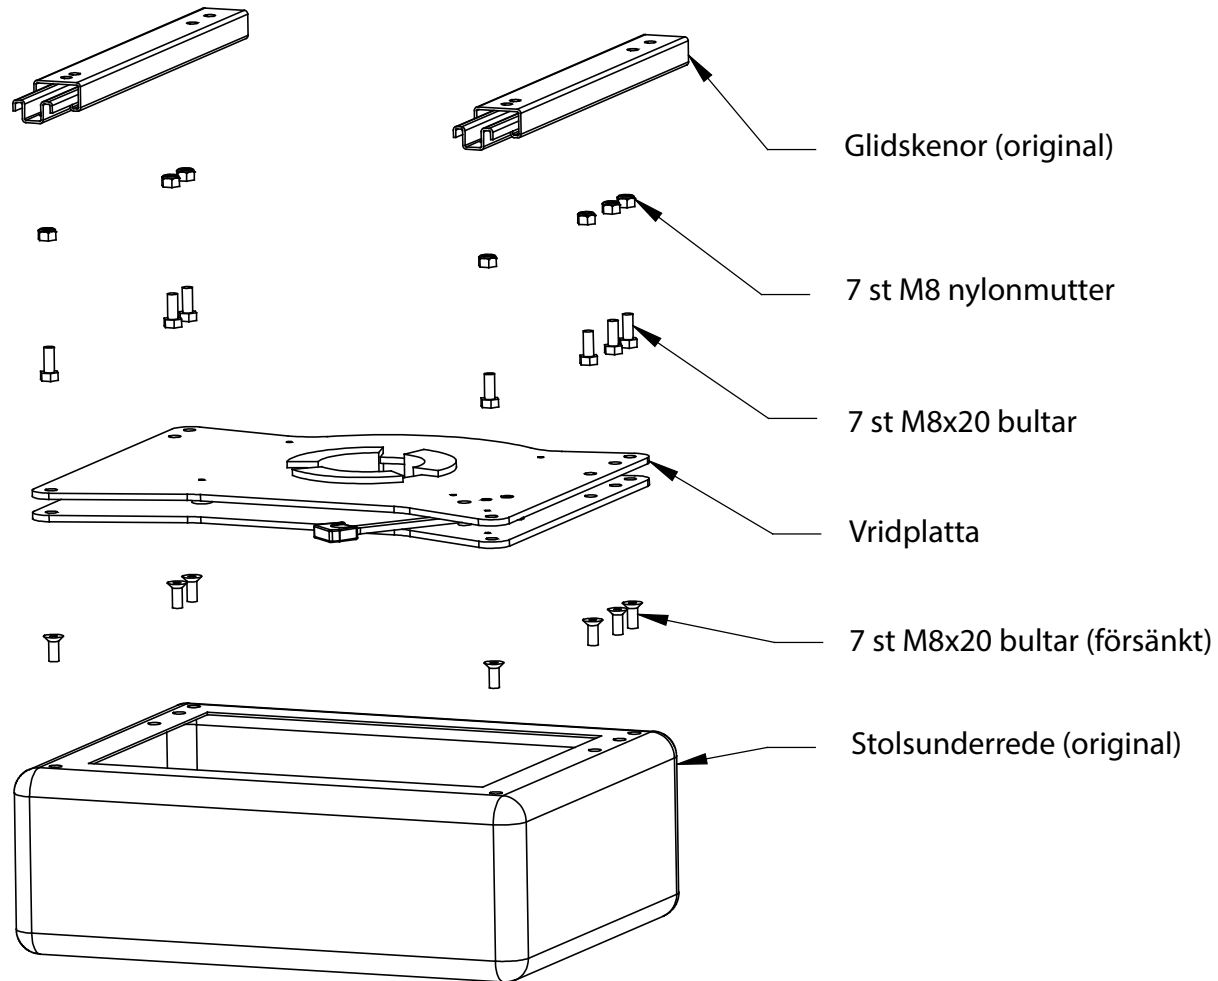

# Monteringsanvisning för vridplatta 4720-1580/4720-1581

Echelle : 1:1	Matière :	A	09/07/2007	AL
Traitement :	Client :	IND	DATE	INIT