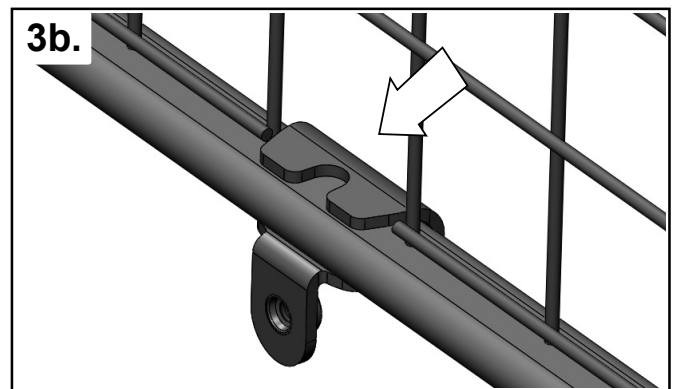

(60:40)

(50:50)

TDG 1491D

FITTING INSTRUCTION / INSTRUCTION DE MONTAGE / EINBAUANLEITUNG /
ISTRUZIONI PER L'USO / INSTRUCCIONES DE MONTAJE / MONTAGEHANDLEIDING

AUDI Q7

DOG GUARD / GRILLE PROTECTRICE POUR CHIEN / HUNDEGITTER /
RIPARO PER CANI / DEFENSA PARA PERROS / HONDEREK