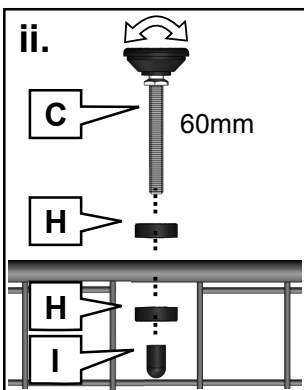

(60:40)

(50:50)

TDG 1491D

FITTING INSTRUCTION / INSTRUCTION DE MONTAGE / EINBAUANLEITUNG /
ISTRUZIONI PER L'USO / INSTRUCCIONES DE MONTAJE / MONTAGEHANDLEIDING

AUDI Q7

DOG GUARD / GRILLE PROTECTRICE POUR CHIEN / HUNDEGITTER /
RIPARO PER CANI / DEFENSA PARA PERROS / HONDEREK