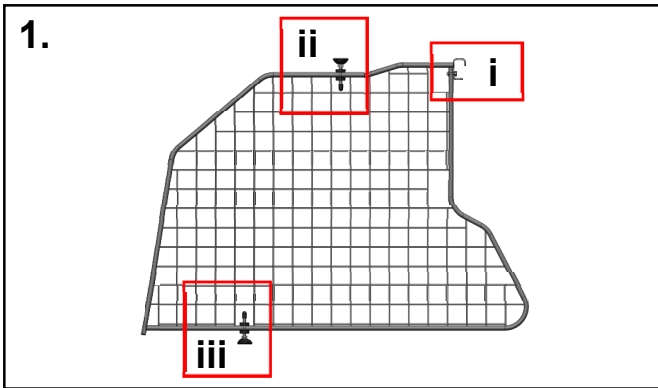

(60:40)

(50:50)

TDG 1491D

FITTING INSTRUCTION / INSTRUCTION DE MONTAGE / EINBAUANLEITUNG /
ISTRUZIONI PER L'USO / INSTRUCCIONES DE MONTAJE / MONTAGEHANDLEIDING

AUDI Q7

DOG GUARD / GRILLE PROTECTRICE POUR CHIEN / HUNDEGITTER /
RIPARO PER CANI / DEFENSA PARA PERROS / HONDEREK