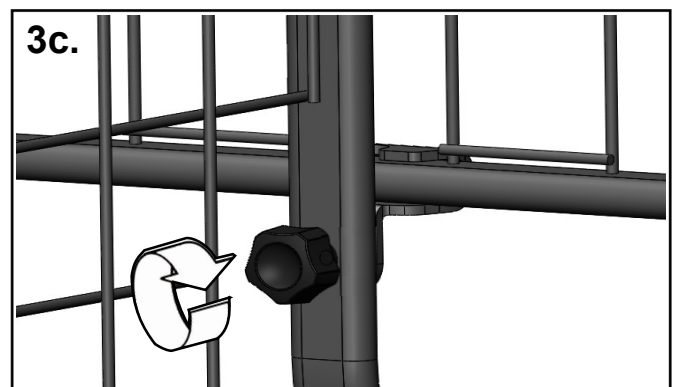

(60:40)

(50:50)

TDG 1491D

FITTING INSTRUCTION / INSTRUCTION DE MONTAGE / EINBAUANLEITUNG /
ISTRUZIONI PER L'USO / INSTRUCCIONES DE MONTAJE / MONTAGEHANDLEIDING

AUDI Q7

DOG GUARD / GRILLE PROTECTRICE POUR CHIEN / HUNDEGITTER /
RIPARO PER CANI / DEFENSA PARA PERROS / HONDEREK