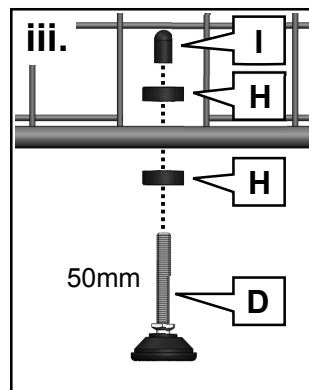

(60:40)

(50:50)

TDG 1491D

FITTING INSTRUCTION / INSTRUCTION DE MONTAGE / EINBAUANLEITUNG /
ISTRUZIONI PER L'USO / INSTRUCCIONES DE MONTAJE / MONTAGEHANDLEIDING

AUDI Q7

DOG GUARD / GRILLE PROTECTRICE POUR CHIEN / HUNDEGITTER /
RIPARO PER CANI / DEFENSA PARA PERROS / HONDEREK