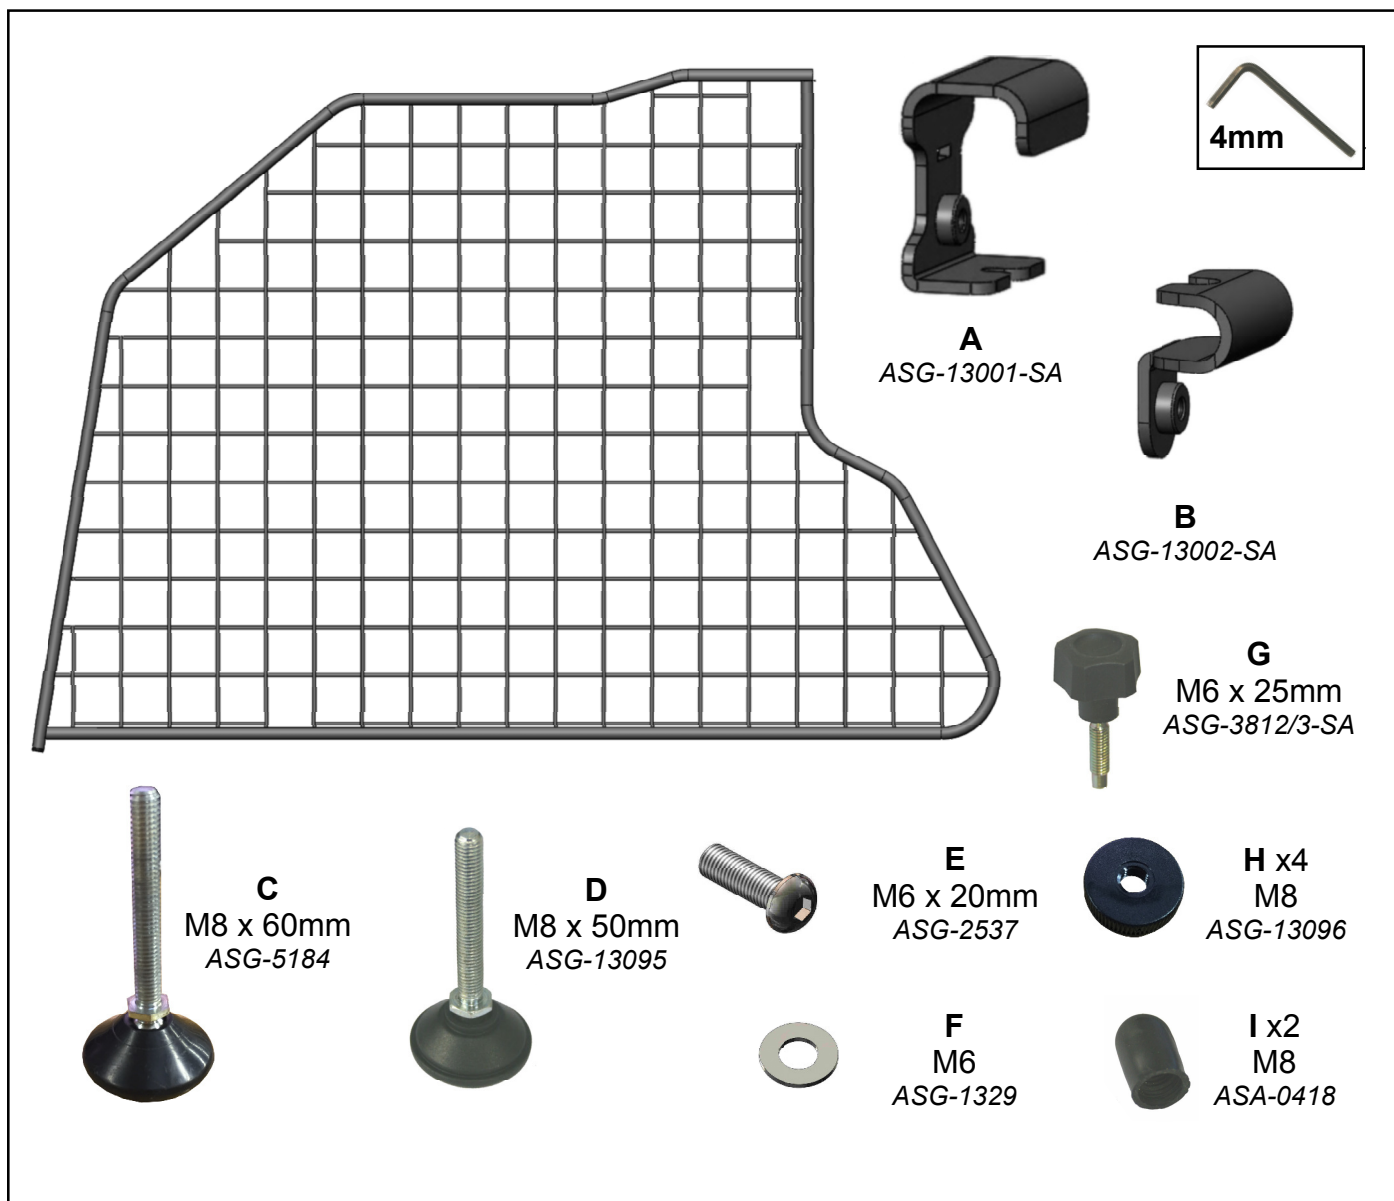

TDG 1491D

FITTING INSTRUCTION / INSTRUCTION DE MONTAGE / EINBAUANLEITUNG /
ISTRUZIONI PER L'USO / INSTRUCCIONES DE MONTAJE / MONTAGEHANDLEIDING

AUDI Q7

DOG GUARD / GRILLE PROTECTRICE POUR CHIEN / HUNDEGITTER /
RIPARO PER CANI / DEFENSA PARA PERROS / HONDEREK

(60:40)

(50:50)

TDG 1491D

FITTING INSTRUCTION / INSTRUCTION DE MONTAGE / EINBAUANLEITUNG /
ISTRUZIONI PER L'USO / INSTRUCCIONES DE MONTAJE / MONTAGEHANDLEIDING

AUDI Q7

DOG GUARD / GRILLE PROTECTRICE POUR CHIEN / HUNDEGITTER /
RIPARO PER CANI / DEFENSA PARA PERROS / HONDEREK