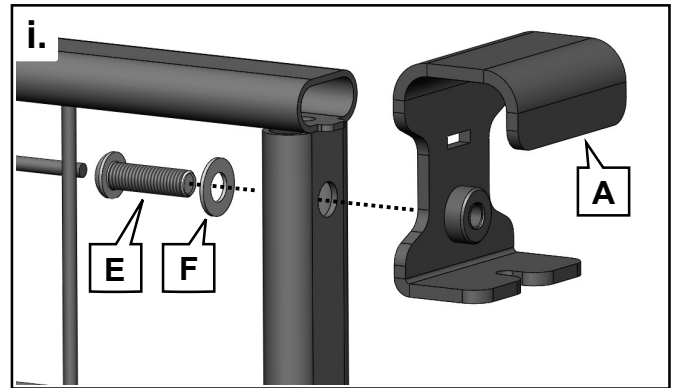

(60:40)

(50:50)

TDG 1491D

FITTING INSTRUCTION / INSTRUCTION DE MONTAGE / EINBAUANLEITUNG /
ISTRUZIONI PER L'USO / INSTRUCCIONES DE MONTAJE / MONTAGEHANDLEIDING

AUDI Q7

DOG GUARD / GRILLE PROTECTRICE POUR CHIEN / HUNDEGITTER /
RIPARO PER CANI / DEFENSA PARA PERROS / HONDEREK